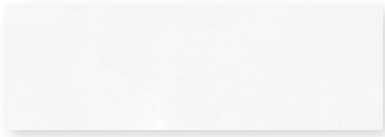

# Obi

20x60 Matt Wall

Blanco

Perla

Mix Decor