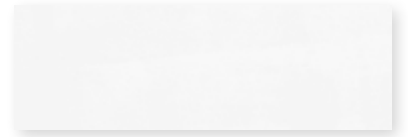

# Obi

20x60 Matt Wall

Blanco

Perla

Mix Decor