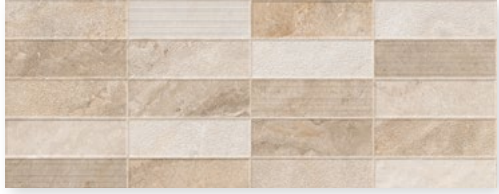

Levier

30x90 Matt Wall

Beige

Beige Decor

Light Beige

6 / **4** Decor

Levier

30x90 Matt Wall

Grey

Grey Decor

Light Grey