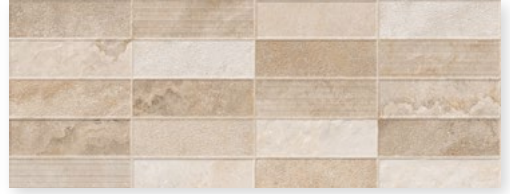

Levier

30x90 Matt Wall

Beige

Beige Decor

Light Beige

6 / **4** Decor

Levier

30x90 Matt Wall

Grey

Grey Decor

Light Grey