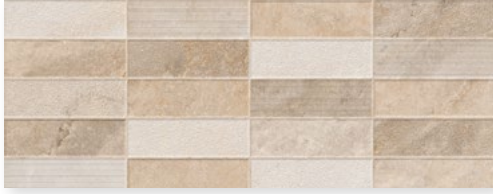

Levier

30x90 Matt Wall

Beige

Beige Decor

Light Beige

6 / **4** Decor

Levier

30x90 Matt Wall

Grey

Grey Decor

Light Grey