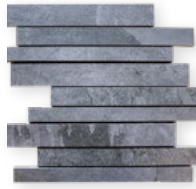

# Lajedo

30x60 Matt Porcelain R11 & 30x30 Mosaics

Black Long

Grey Long

Black Square

Grey Square

Black

Grey

# Lajedo

60x60 Matt Porcelain R11

Black

Grey