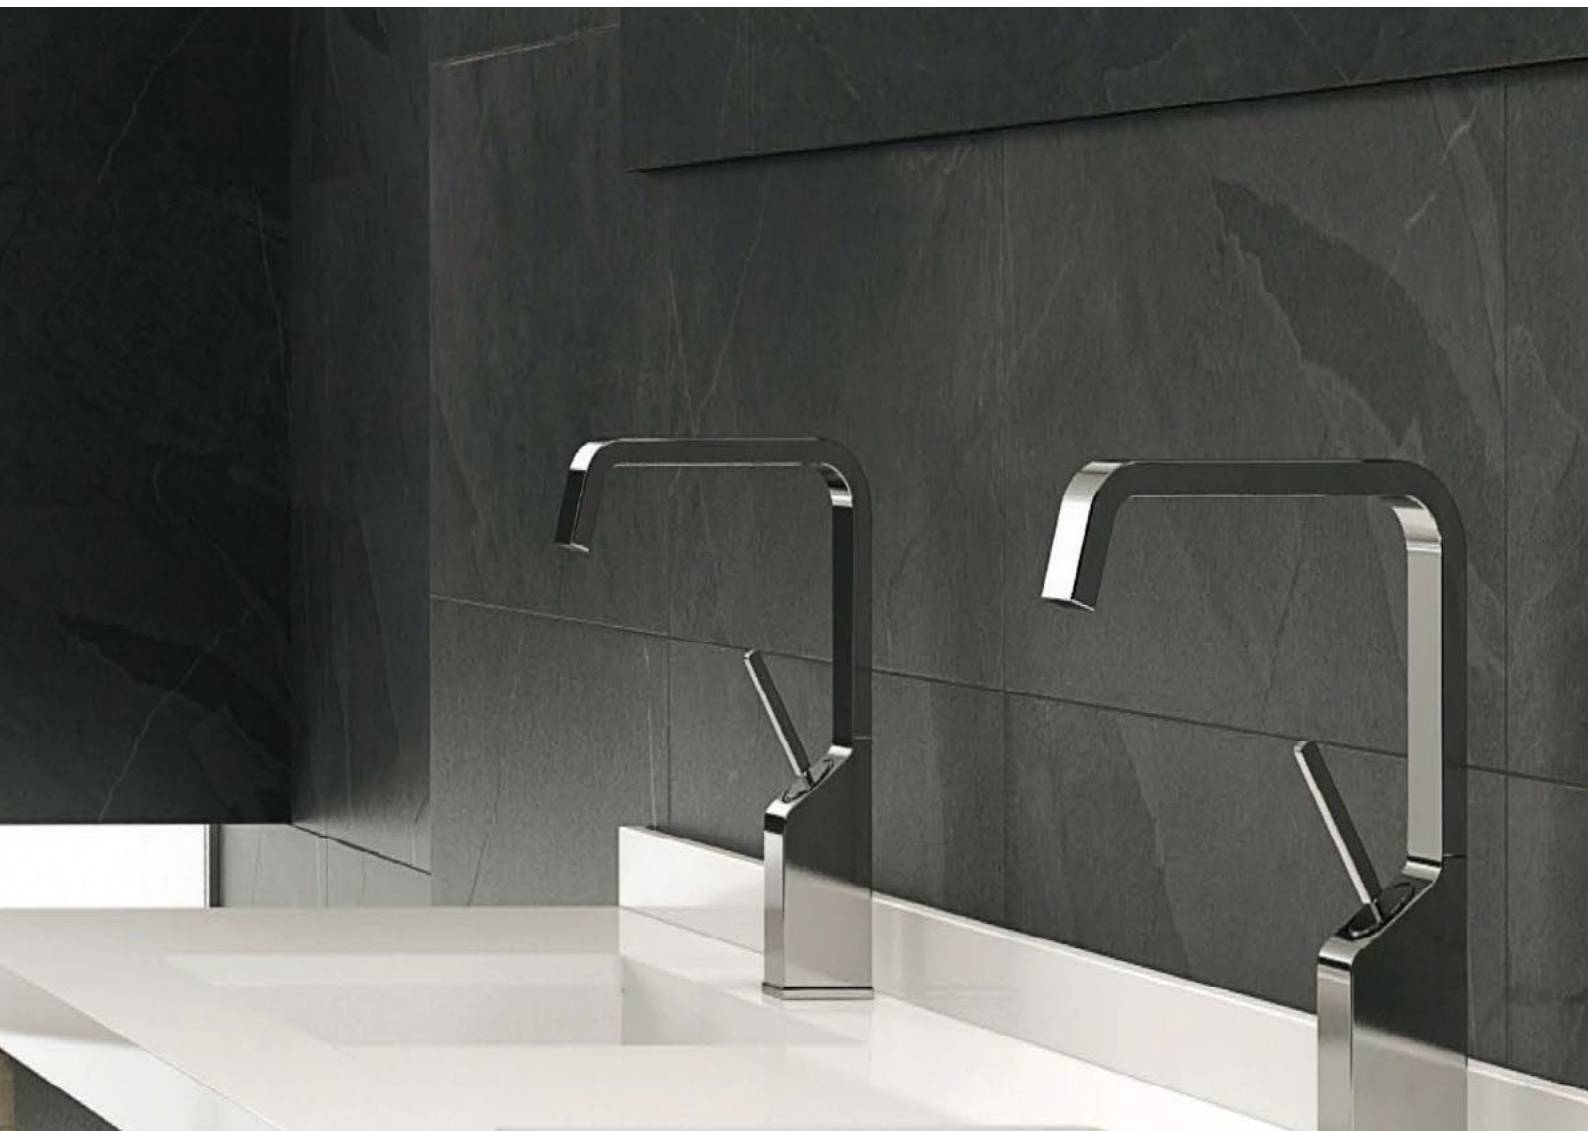

# Lajedo

30x60 Matt Porcelain R11 & 30x30 Mosaics

Black Long

Grey Long

Black Square

Grey Square

Black

Grey

# Lajedo

60x60 Matt Porcelain R11

Black

Grey