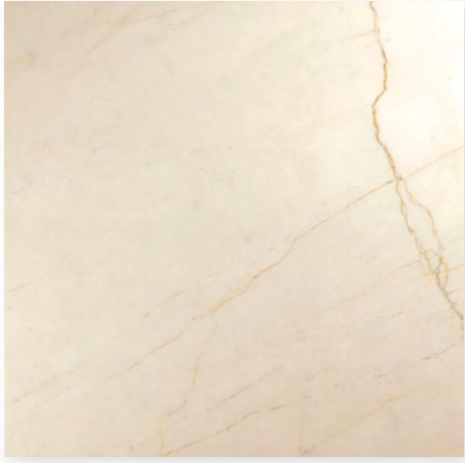

Halo

79x79 Rectified Polished Porcelain

Beige

Blanco