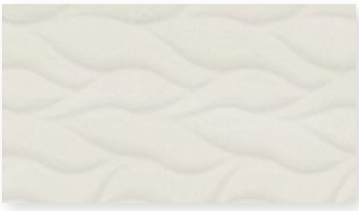

Dart

33x55 Matt Wall & Relief Decor

Beige

Blanco

Perla