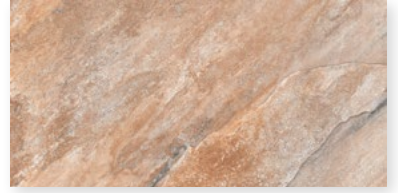

Bali Stone

30x60 Matt Porcelain R11

Beige

Gris

Pizzara